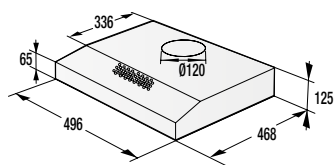

WHU 529 EW/M