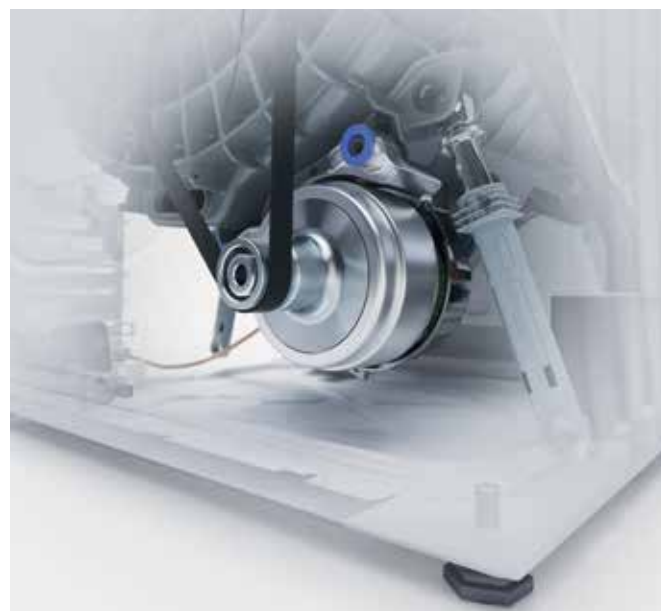

Motor inverter PowerDrive

Motor puternic, dar silențios

Acest motor silențios, dar foarte eficient, este proiectat pentru a asigura o viață îndelungată a mașinii dvs. de spălat, economisind energie la fiecare ciclu de spălare.