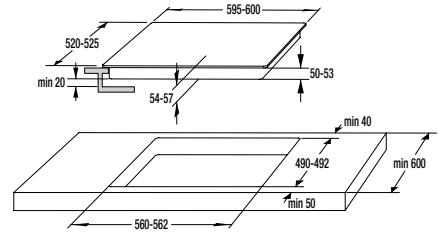

ECT 648 ORAB / ECT 648 ORAW