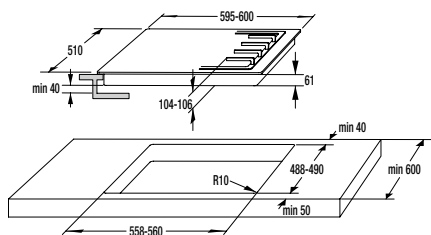

KC 621 UUSC / KC 631 UUSC