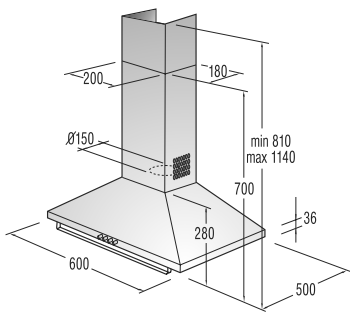

DK 63 CLI / DK 63 CLB