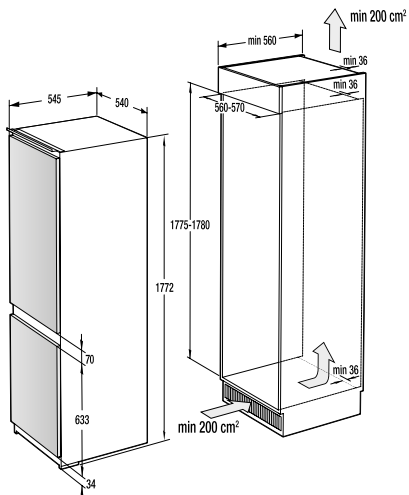

NRKI 4181 E1