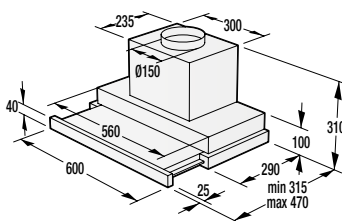

BHP 643 S3BG