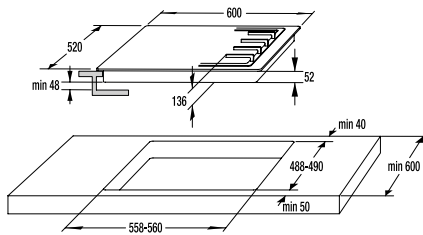

GKTW 641 SYB / GKTW 641 SYW