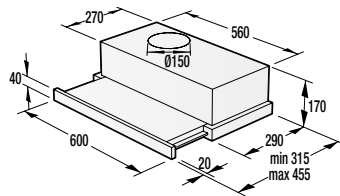

BHP 623 E12BG