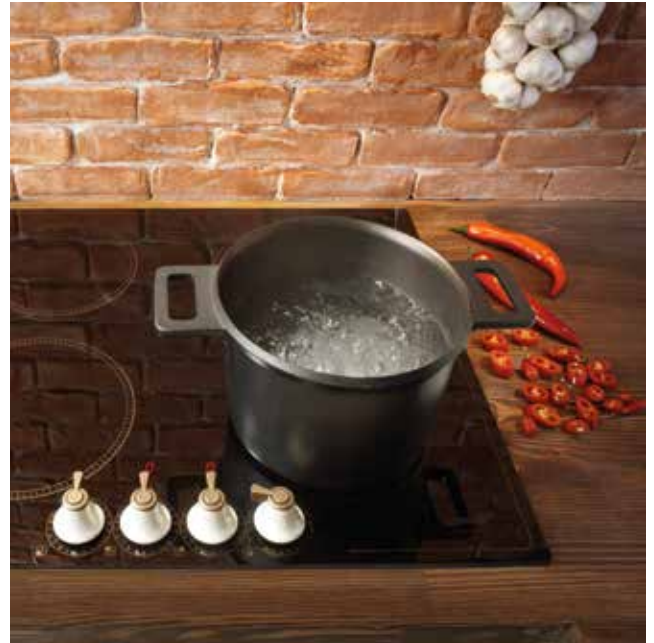

BoilControl

Această funcție ajustează automat puterea în timpul funcționării. După ce inițial pornește la putere maximă, zonele de gătit mențin temperatura dorită și previn datul în foc sau arderea mâncării.