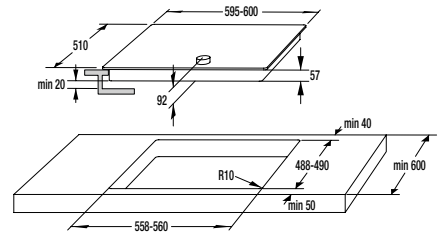

IK 640 CLI / IK 640 CLB