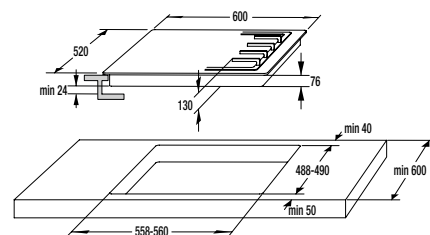

G 640 MB / G 640 X