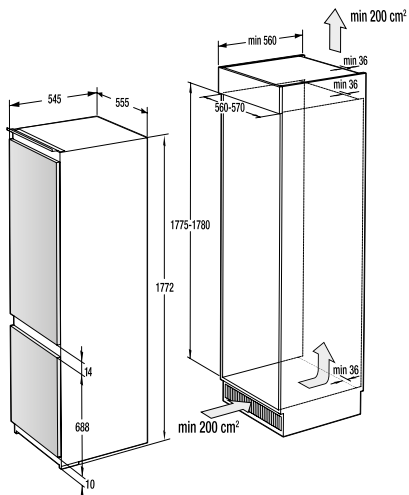

NRKI 5182 A1