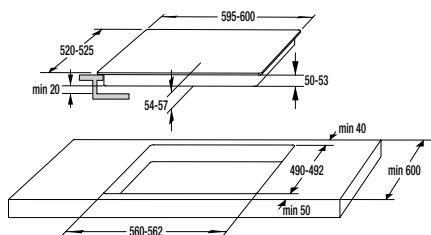

ECT 641 BCSC