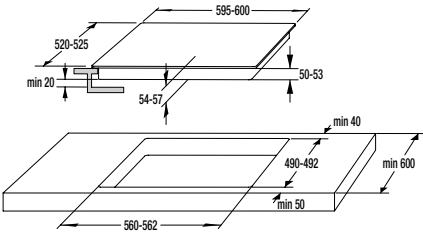

ECT 643 SYB / ECT 643 SYW