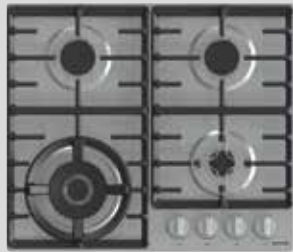

GW 641 X
Plită gaz

Gama Essential

60
cm

• Culoare: Inox

Comenzi

• Forma butoanelor: Ergonomică

Caracteristici

• Arzătoare eficiente
• Arzător de tip WOK
• Suport pentru vasele cu fundul rotund

Suprafața de gătit

• O singură mână
• 1 arzător mic + 1 ochi WOK + 2 arzătoare normale
• Stânga față: Arzator dublu 12,3 cm, 4,05 kW
• Dreapta față: Ø 5,37 cm, 1 kW
• Stânga spate: Ø 7,35 cm, 1,8 kW
• Dreapta spate: Ø 7,35 cm, 1,8 kW
• Gratar plita: Fontă
• Suport pentru ochiul mic

Siguranță și durabilitate

• Siguranta Gaz

Date tehnice

• Dimensiunile produsului (îxlxA):
13 x 60 x 52 cm
• Dimensiunile de montaj/nisa:
10 x 56 x 49 cm
• Cod EAN: 3838782004391
• Cod: 573148