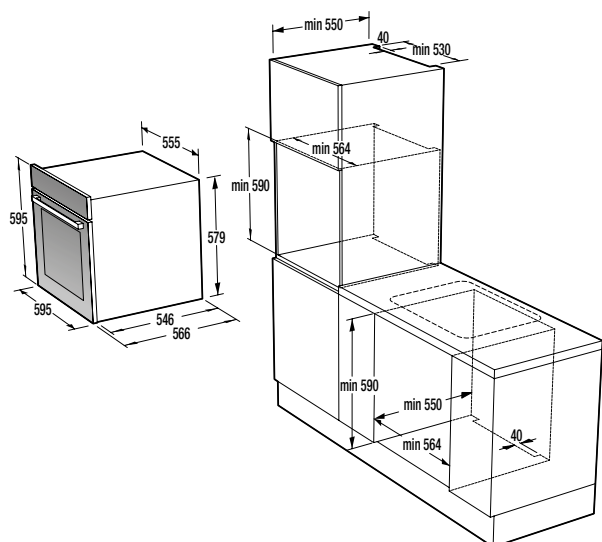

Siguranță și durabilitate

- Blocare panou comandă
- Tip tambur: Galvanizat

Date tehnice

- Nivelul de zgomot la uscare: **65 dB(A)re 1 pW**
- Consum energie kWh/an: **504 kW/h**
- Dimensiunile produsului (xLxA): **85 x 60 x 62,5 cm**
- Cod EAN: **3838782066900**
- Cod: **729317**