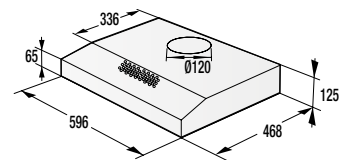

WHU 629 ES/S / WHU 629 EW/S