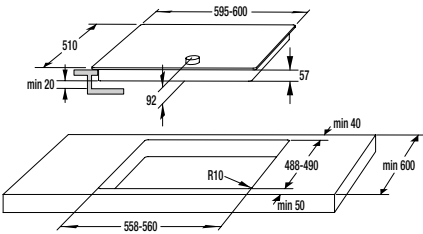

IK 640 INB / IK 640 INI