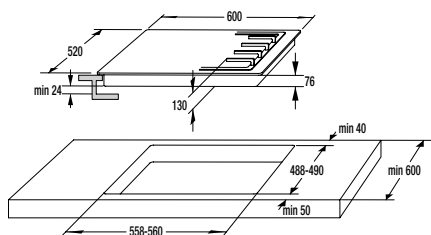

GW 641 X / GW 641 MB / GW 641 W