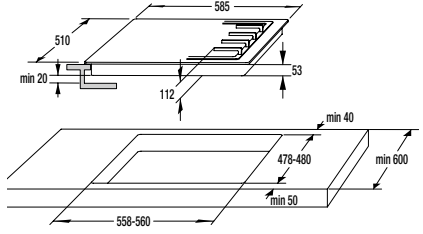

GTW 641 INB / GTW 641 INI