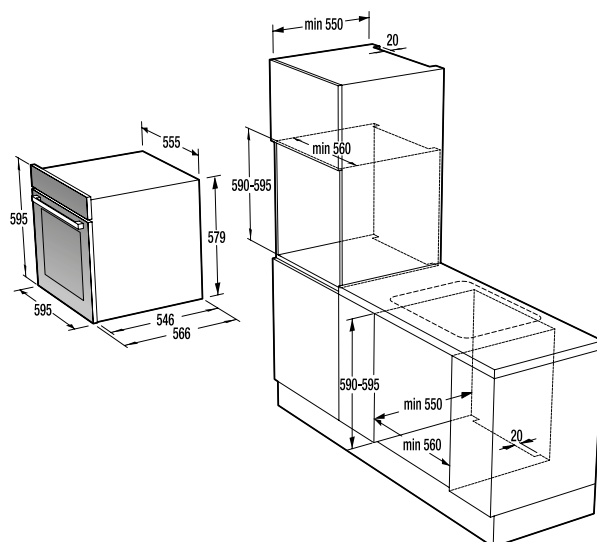

Siguranță și durabilitate

- Blocare panou comandă
- Tip tambur: Galvanizat

Date tehnice

- Nivelul de zgomot la uscare: **65 dB(A)re 1 pW**
- Consum energie kWh/an: **504 kW/h**
- Dimensiunile produsului (xLxA): **85 x 60 x 62,5 cm**
- Cod EAN: **3838782066900**
- Cod: **729317**