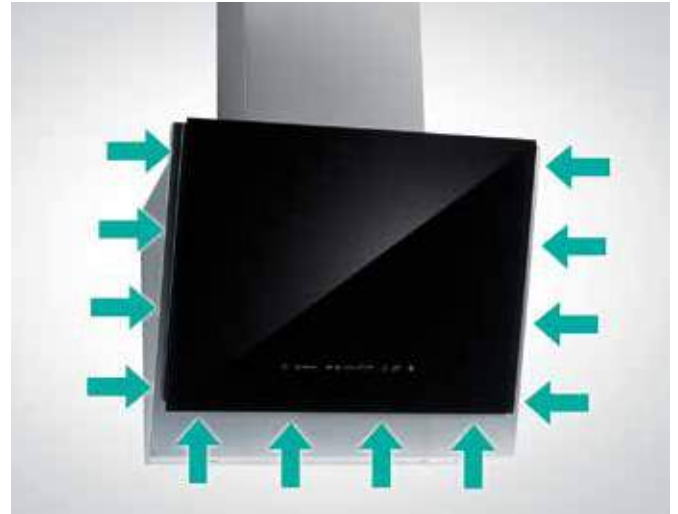

Sistemul P.A.S.

Extragerea inteligentă a aerului, cu mai puțin zgomot

Sistemul inovator parametric de absorbție redirecționează aerul din partea centrală spre marginile hotei. Această abordare optimizează consumul de energie, reduce zgomotul și face absorbția aerului semnificativ mai eficientă.