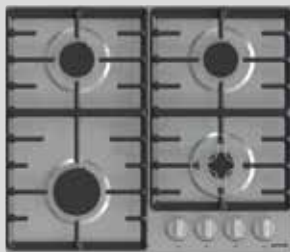

G 641 X
Plită gaz

Gama Essential