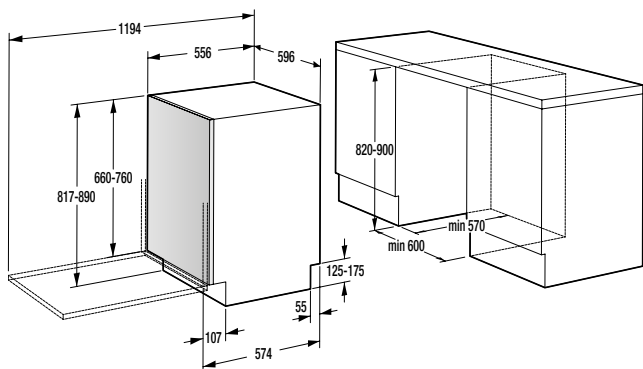

GV 66262 / GV 64161 / GV 63161