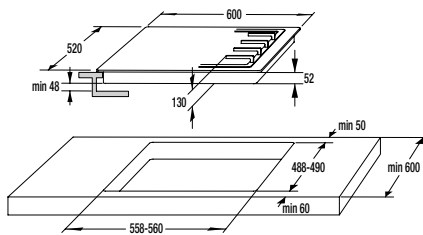

GW 6D41 CLI / GW 6D41 CLB