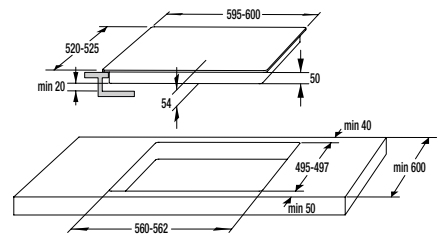

IS 646 BG / IS 645 BX / IT 643 BSC