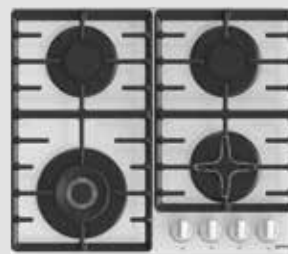

GTW 641 W
Plită gaz

Gama Essential

60
cm

• Culoare: Neagra

Comenzi

• Forma butoanelor: Ergonomica

Caracteristici

- Arzătoare eficiente
- Arzător de tip WOK

Suprafața de gătit

- O singură mână
- 1 arzător mic + 1 ochi WOK + 2 arzătoare normale
- Stânga față: Arzator dublu 12,3 cm, 4,05 kW
- Dreapta față: Ø 5,37 cm, 1 kW
- Stânga spate: Ø 7,35 cm, 1,8 kW
- Dreapta spate: Ø 7,35 cm, 1,8 kW
- Gratar plita: Fontă
- Suport pentru ochiul mic

Siguranță și durabilitate

- Siguranta Gaz

Date tehnice

- Dimensiunile produsului (ÎxLxA):
  13,6 x 60 x 52 cm
- Dimensiunile de montaj/nisa:
  10 x 56 x 49 cm
- Cod EAN: **3838782004827**
- Cod: **573211**

60
cm

• Culoare: Alb

Comenzi

• Forma butoanelor: Ergonomica

Caracteristici

- Arzătoare eficiente
- Arzător de tip WOK

Suprafața de gătit

- O singură mână
- 1 arzător mic + 1 ochi WOK + 2 arzătoare normale
- Stânga față: Arzator dublu 12,3 cm, 4,05 kW
- Dreapta față: Ø 5,37 cm, 1 kW
- Stânga spate: Ø 7,35 cm, 1,8 kW
- Dreapta spate: Ø 7,35 cm, 1,8 kW
- Gratar plita: Fontă
- Suport pentru ochiul mic

Siguranță și durabilitate

- Siguranta Gaz

Date tehnice

- Dimensiunile produsului (ÎxLxA):
  13,6 x 60 x 52 cm
- Dimensiunile de montaj/nisa:
  10 x 56 x 49 cm
- Cod EAN: **3838782004834**
- Cod: **573212**