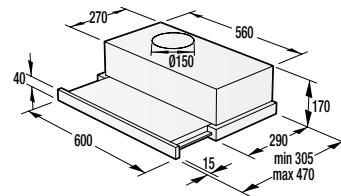

BHP 623 E11X / BHP 623 E11B