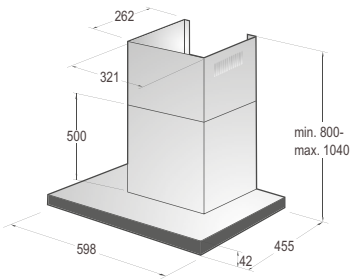

WHT 6 SYB / WHT 6 SYW