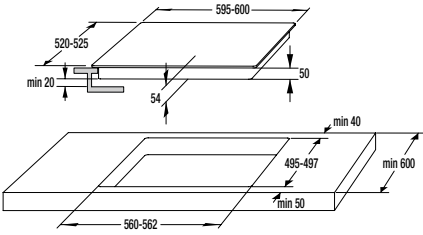

IS 641 ST / IT 646 ORAW