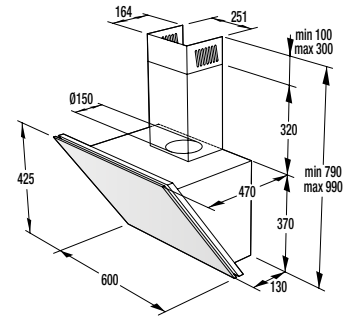

WHI 643 ORAB / WHI 643 ORAW