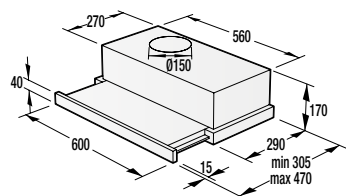

BHP 623 E10X / BHP 623 E10W