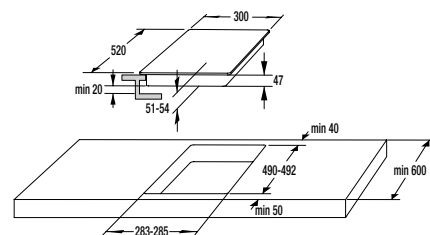

ECT 322 BSC / ECT 321 BCSC