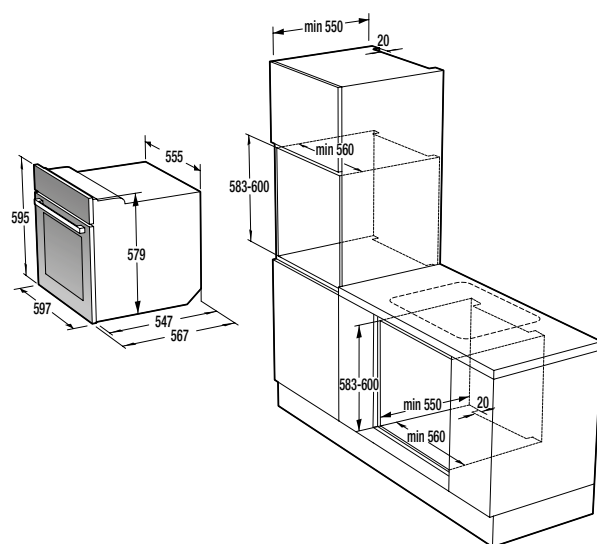

BO... Advanced, Essential Line