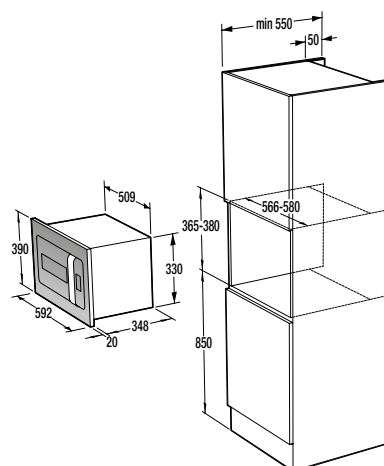

BM 235 ORAB/W