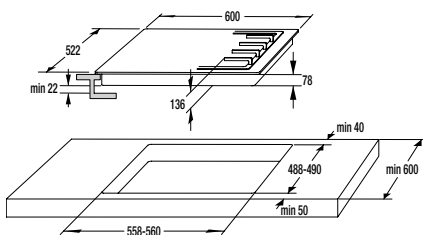

GTW 641 B / GTW 641 W