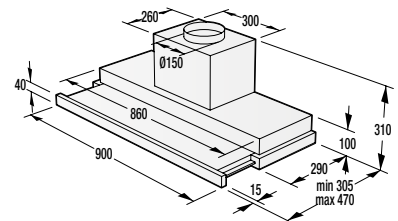

BHP 923 E13X