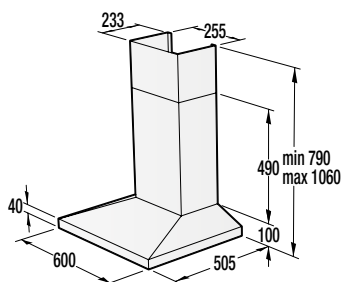

WHC 643 A1XGB