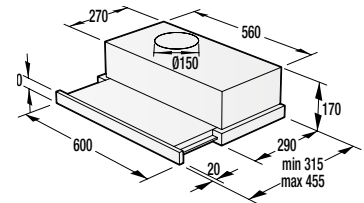

BHP 62 CLI / BHP 62 CLB