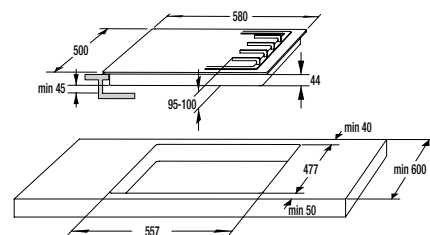

GTW 64 B / GT 64 B