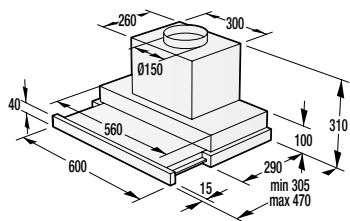

BHP 623 E13X