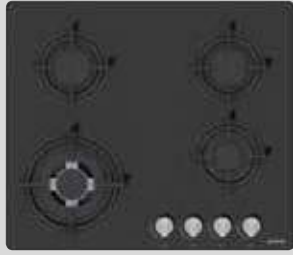

GTW 64 B
Plită gaz

Gama Essential

58
cm

• Culoare: Negru

Comenzi

• Forma butoanelor: Ergonomică

Caracteristici

• Arzătoare eficiente
• Arzător de tip WOK

Suprafața de gătit

• O singură mână
• 4 arzătoare: 2 arzătoare standard, 1 arzător auxiliar, 1 arzător triplu
• Stânga față: Arzător wok, 3,8 kW
• Dreapta față: Ø 4,5 cm, 1 kW
• Stânga spate: Ø 6,5 cm, 1,75 kW
• Dreapta spate: Ø 6,5 cm, 1,75 kW
• Gratar plita: Fontă

Siguranță și durabilitate

• Dispozitiv de siguranță
• Siguranta Gaz

Date tehnice

• Dimensiunile produsului (îxlxA):
9,5 x 58 x 50 cm
• Dimensiunile de montaj/nisa:
8,9 x 55,7 x 47,7 cm
• Cod EAN: 3838782045967
• Cod: 640401