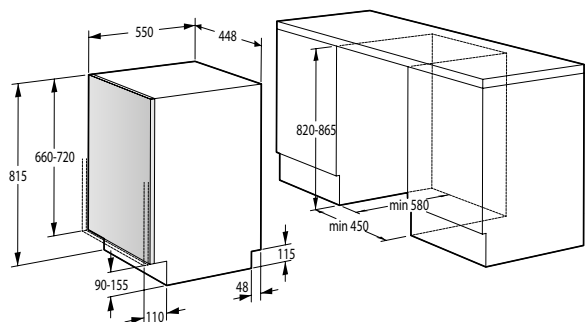

GV 54110 / GV 52010