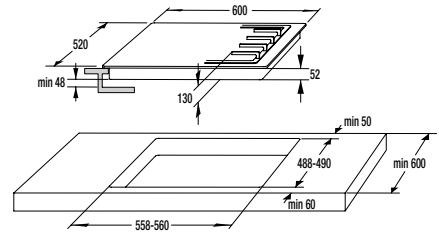

GW 641 SYB / GW 641 SYW