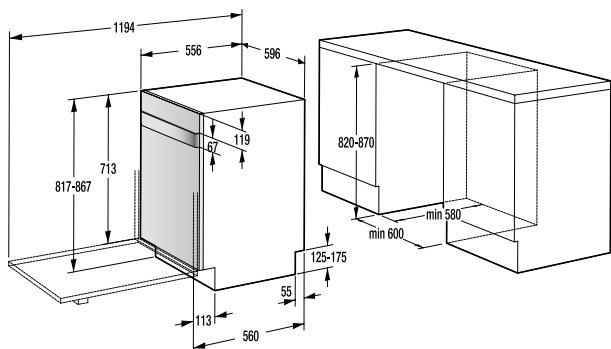

GV 60 ORAB/W