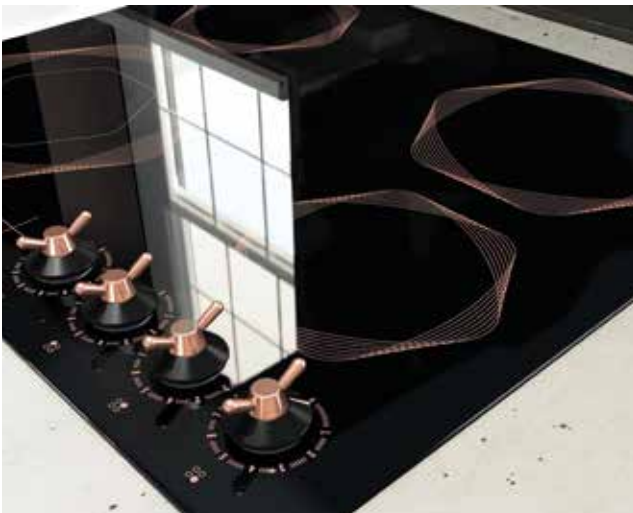

Tehnologia HiLight

Tehnologie modernă cu o nuanță clasică

Plita din sticlă ceramică de înaltă calitate încorporează cu un design clasic și tehnologie de ultimă oră, pentru rezultate excelente. Un semnal luminos pentru fiecare dintre cele patru zone de preparare rămâne aprins atâta timp cât suprafața este încălzită. Suprafața perfect fină a plitei face curățarea foarte ușoară.