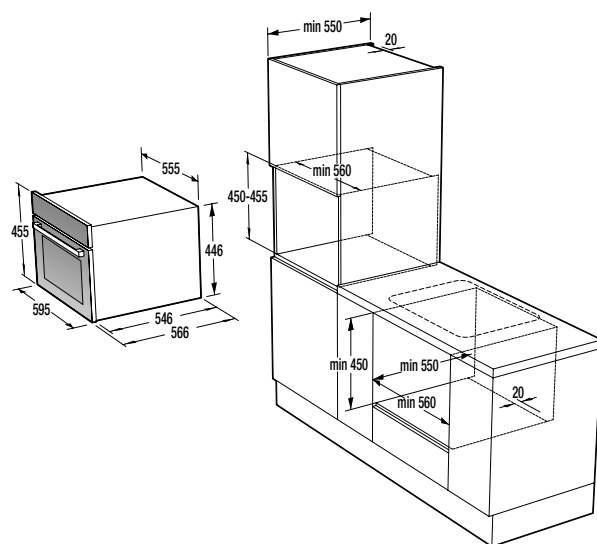

BCM 5... / BCS 5...