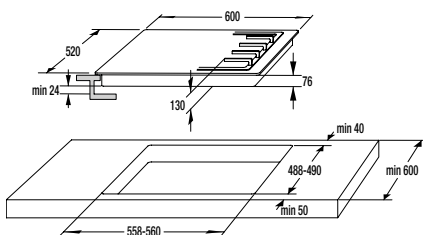

G 641 MB / G 641 X