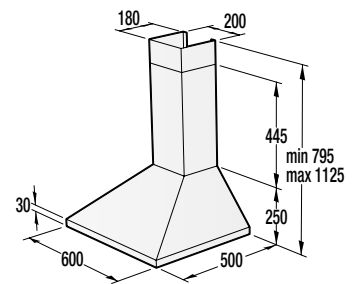

WHC 623 E14X