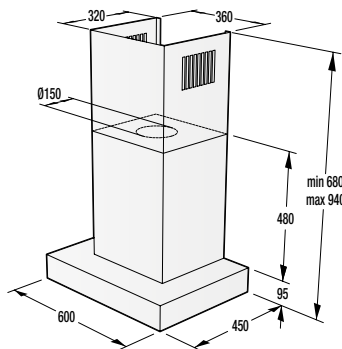

WHT 68A INB / WHT 68A INI