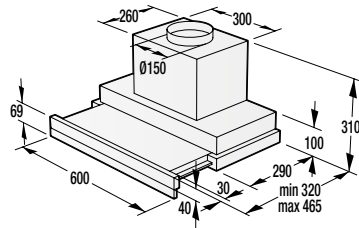

BHP 643 ORAB / BHP 643 ORAW