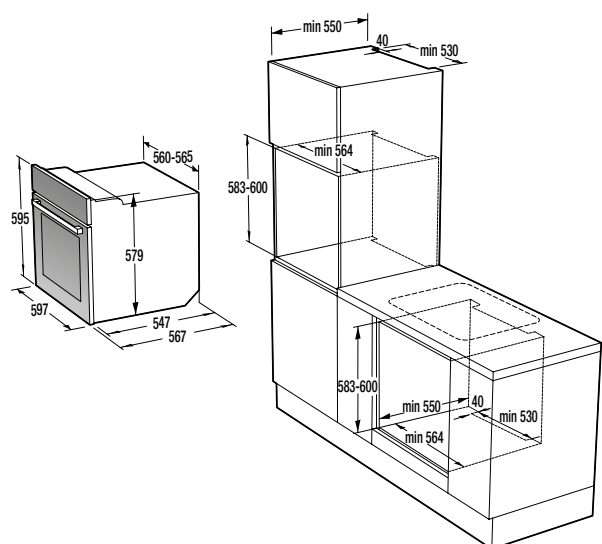

BOP... Advanced, Essential Line