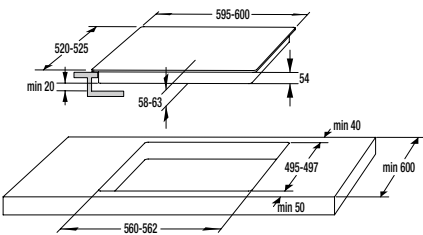

IT 640 BSC / IT 640 BX