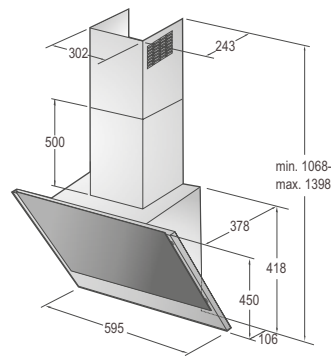

WHI 643 E6XGB / WHI 643 E6B